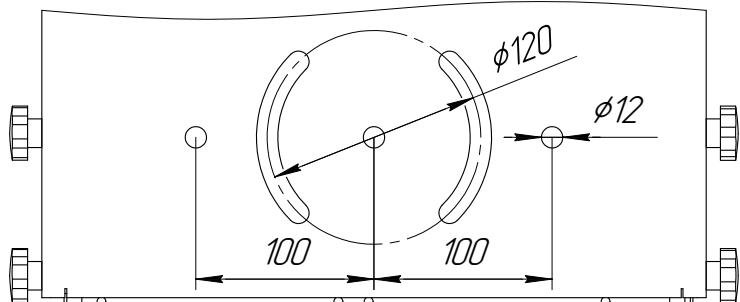

$\phi 120$

$\phi 12$

100

100