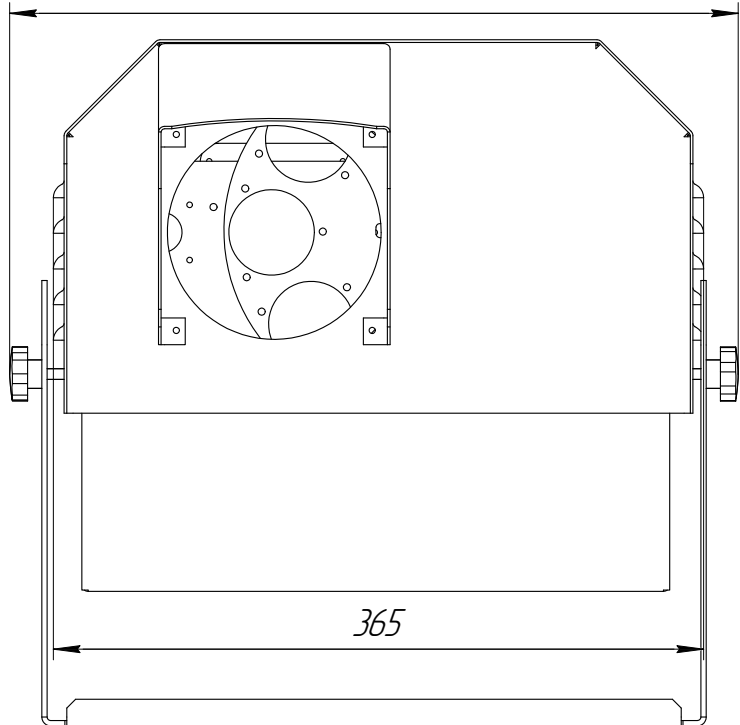

GOBOIMAGE

409

365