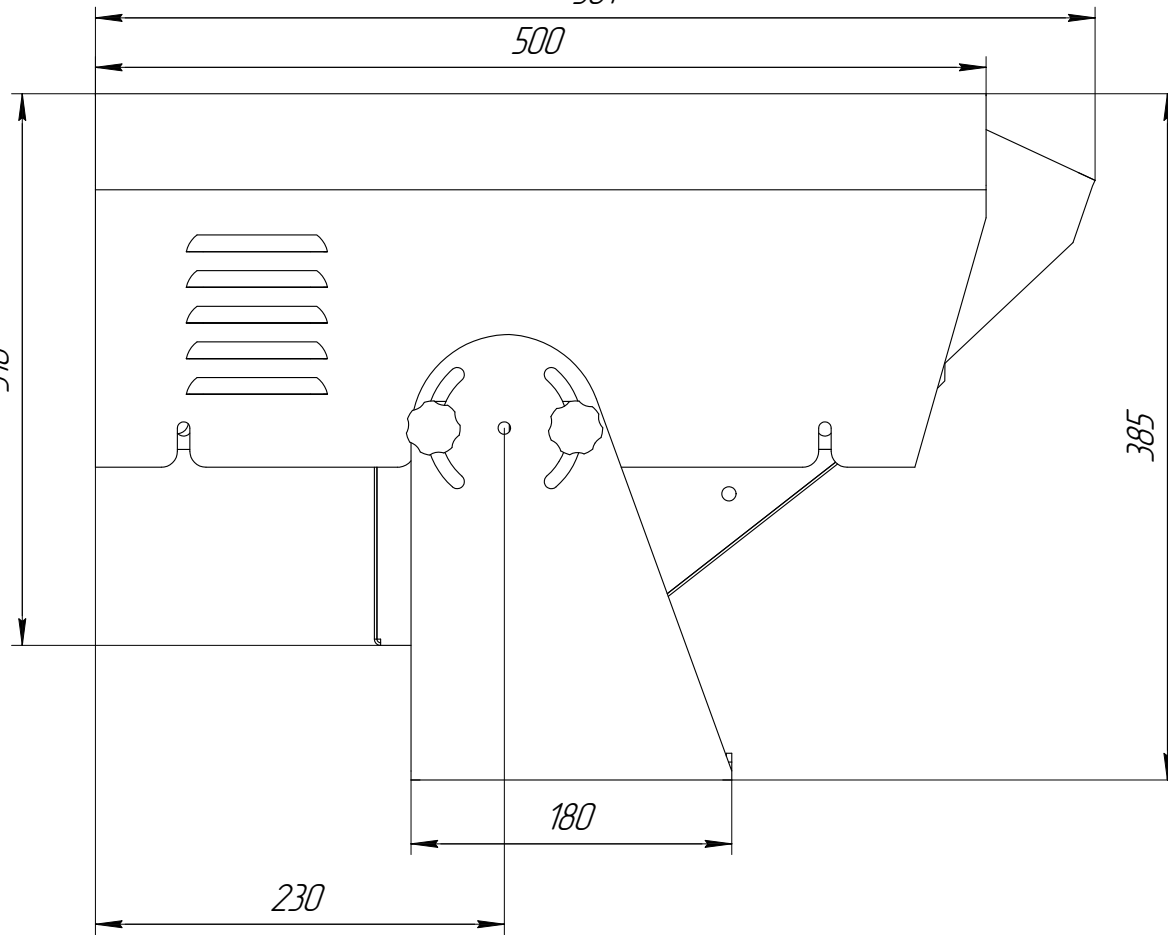

561

500

310

385

180

230