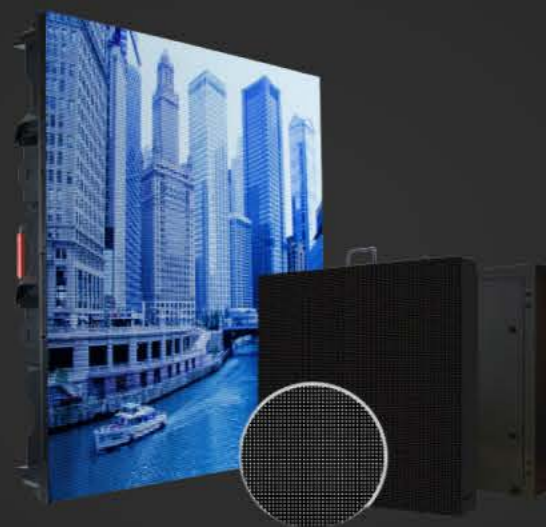

СВЕТОДИОДНЫЕ ЭКРАНЫ P2.5

Стоимость аренды P2.5**:

Размер (м)	2x1	3x2	3,5x2	4x3	5x3	6x3
Размер (px)	768x512	1280x768	1536x768	1792x1024	2048x1024	2304x1280
1 день	16 000 Р	48 000 Р	56 000 Р	96 000 Р	120 000 Р	144 000 Р
2 дня	24 000 Р	72 000 Р	84 000 Р	144 000 Р	180 000 Р	216 000 Р
3 дня	32 000 Р	96 000 Р	112 000 Р	192 000 Р	240 000 Р	288 000 Р